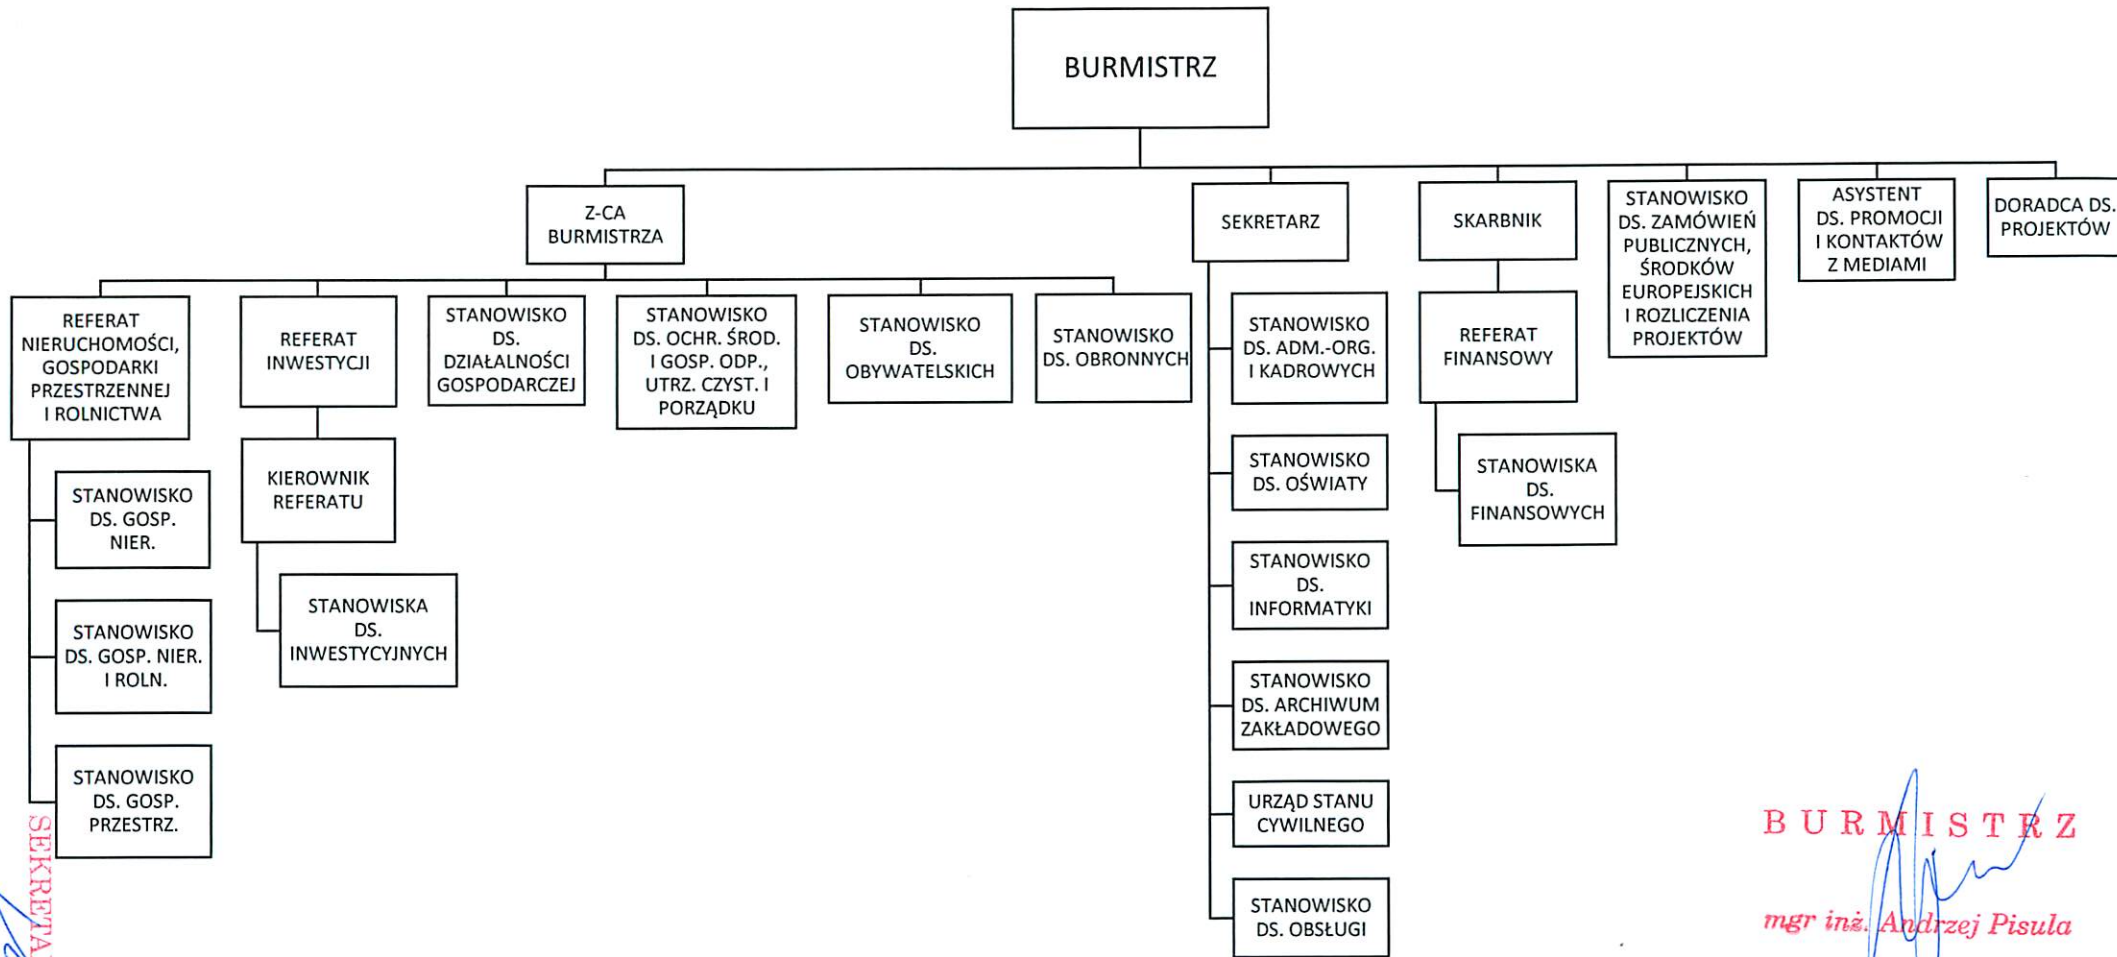

SCHEMAT ORGANIZACYJNY URZĘDU MIASTA W KAZIMIERZU DOLNYM

mgr. Małgorzata Kuś
SEKRETARZ GMINY

BURMISTRZ
mgr inż. Andrzej Pisula