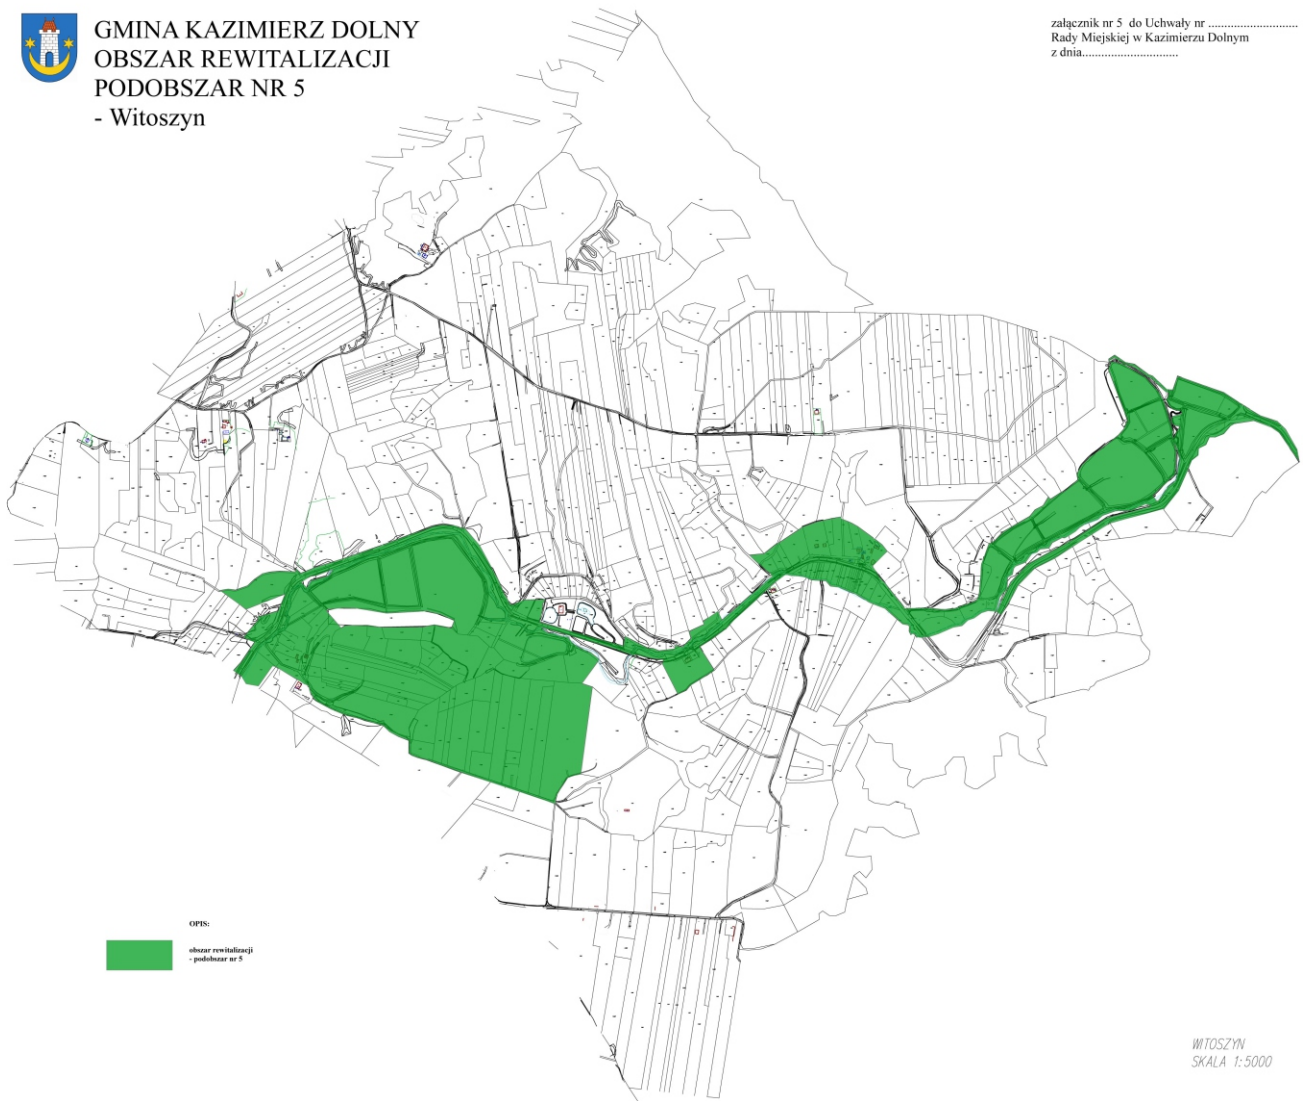

GMINA KAZIMIERZ DOLNY
OBSZAR REWITALIZACJI
PODOBSZAR NR 5
- Witoszyn

załącznik nr 5 do Uchwały nr .....
Rady Miejskiej w Kazimierzu Dolnym
z dnia.....

OPIS:
 obszar rewitalizacji
- podobszar nr 5

WITOSZYN
SKALA 1:5000