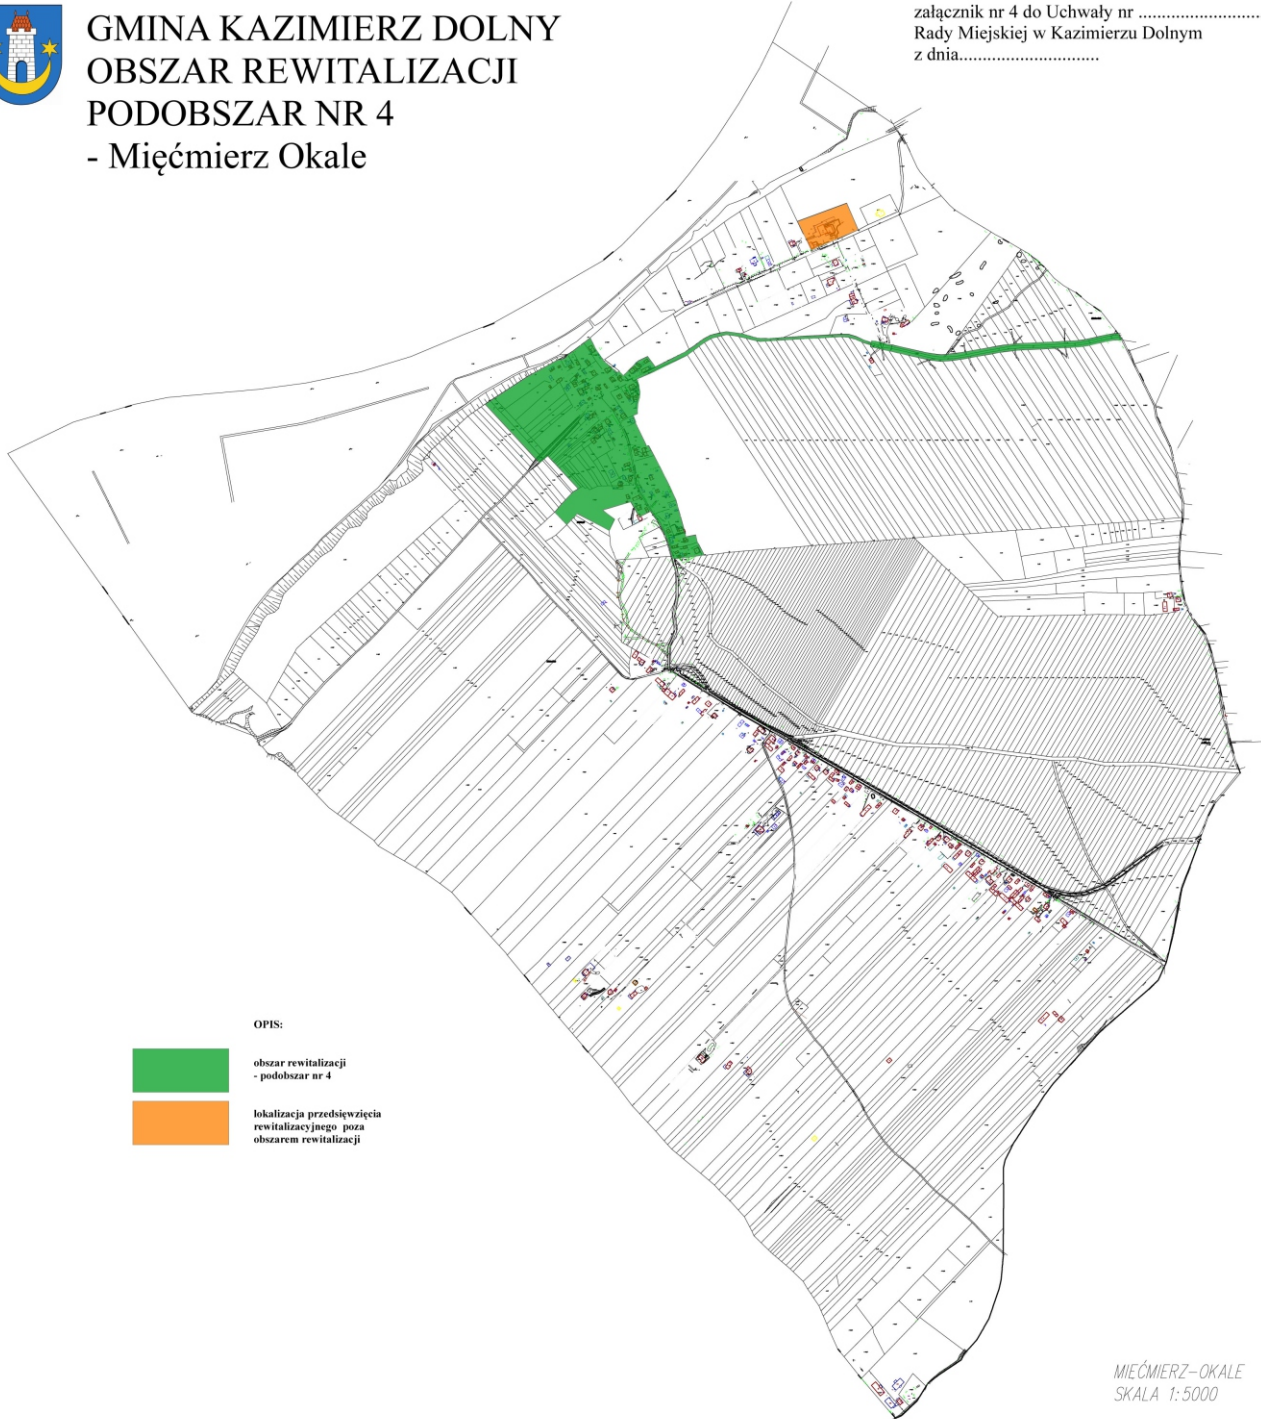

GMINA KAZIMIERZ DOLNY
OBSZAR REWITALIZACJI
PODOBSZAR NR 4
- Mięćmierz Okale

załącznik nr 4 do Uchwały nr .....
Rady Miejskiej w Kazimierzu Dolnym
z dnia.....

1. **OPIS:**
2. obszar rewitalizacji - podobszar nr 4
   - lokalizacja przedsięwzięcia rewitalizacyjnego poza obszarem rewitalizacji

MIEĆMIERZ-OKALE
SKALA 1:5000