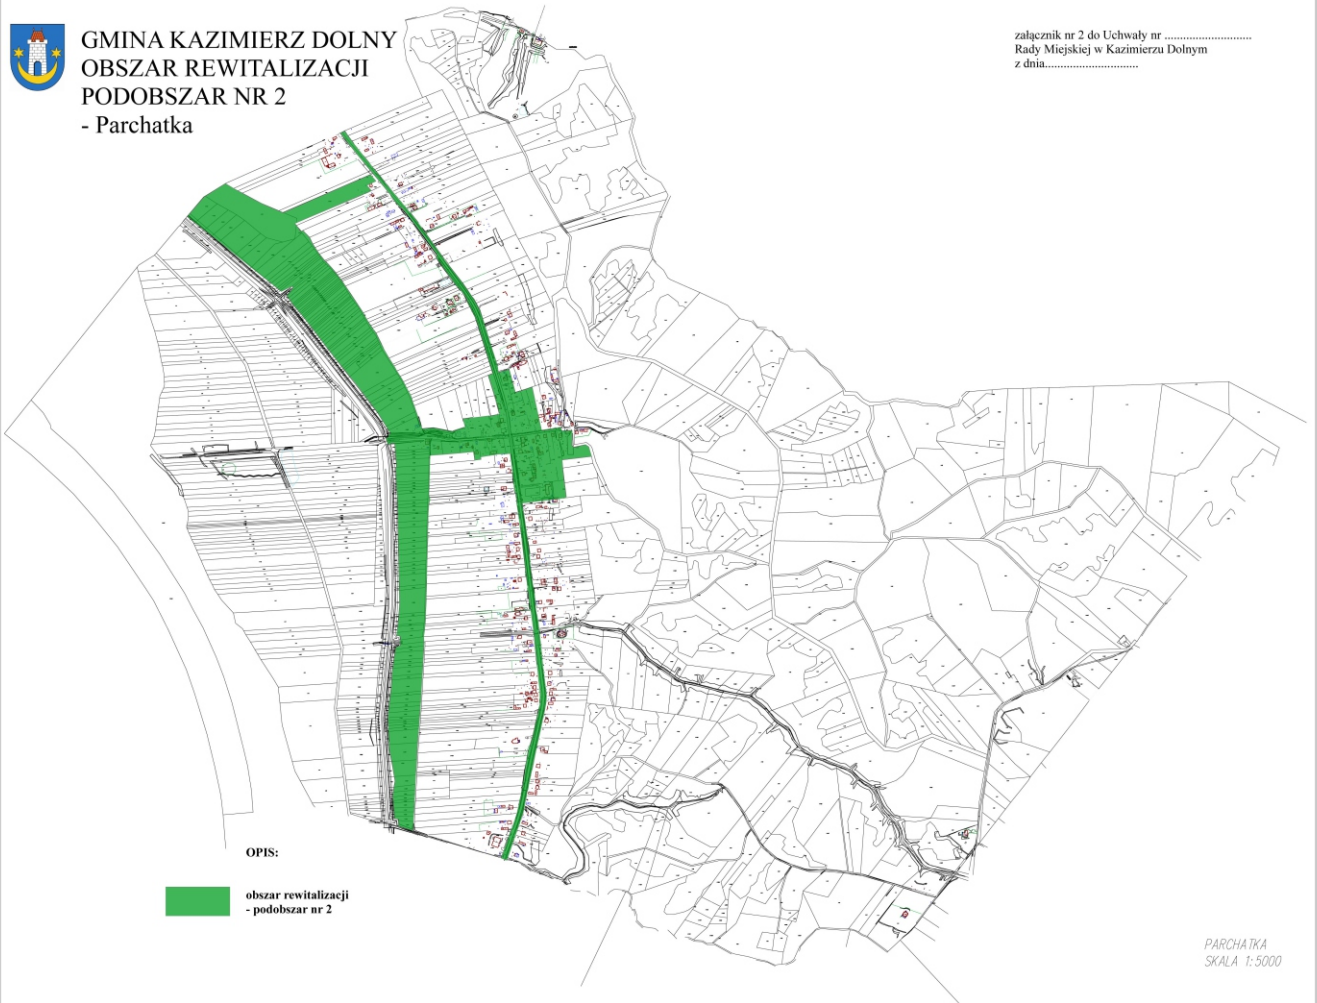

załącznik nr 1 do Uchwały nr
Rady Miejskiej w Kazimierzu Dolnym
z dnia

GMINA KAZIMIERZ DOLNY
OBSZAR REWITALIZACJI
PODOBSZAR NR 2
- Parchatka

załącznik nr 2 do Uchwały nr
Rady Miejskiej w Kazimierzu Dolnym
z dnia.....