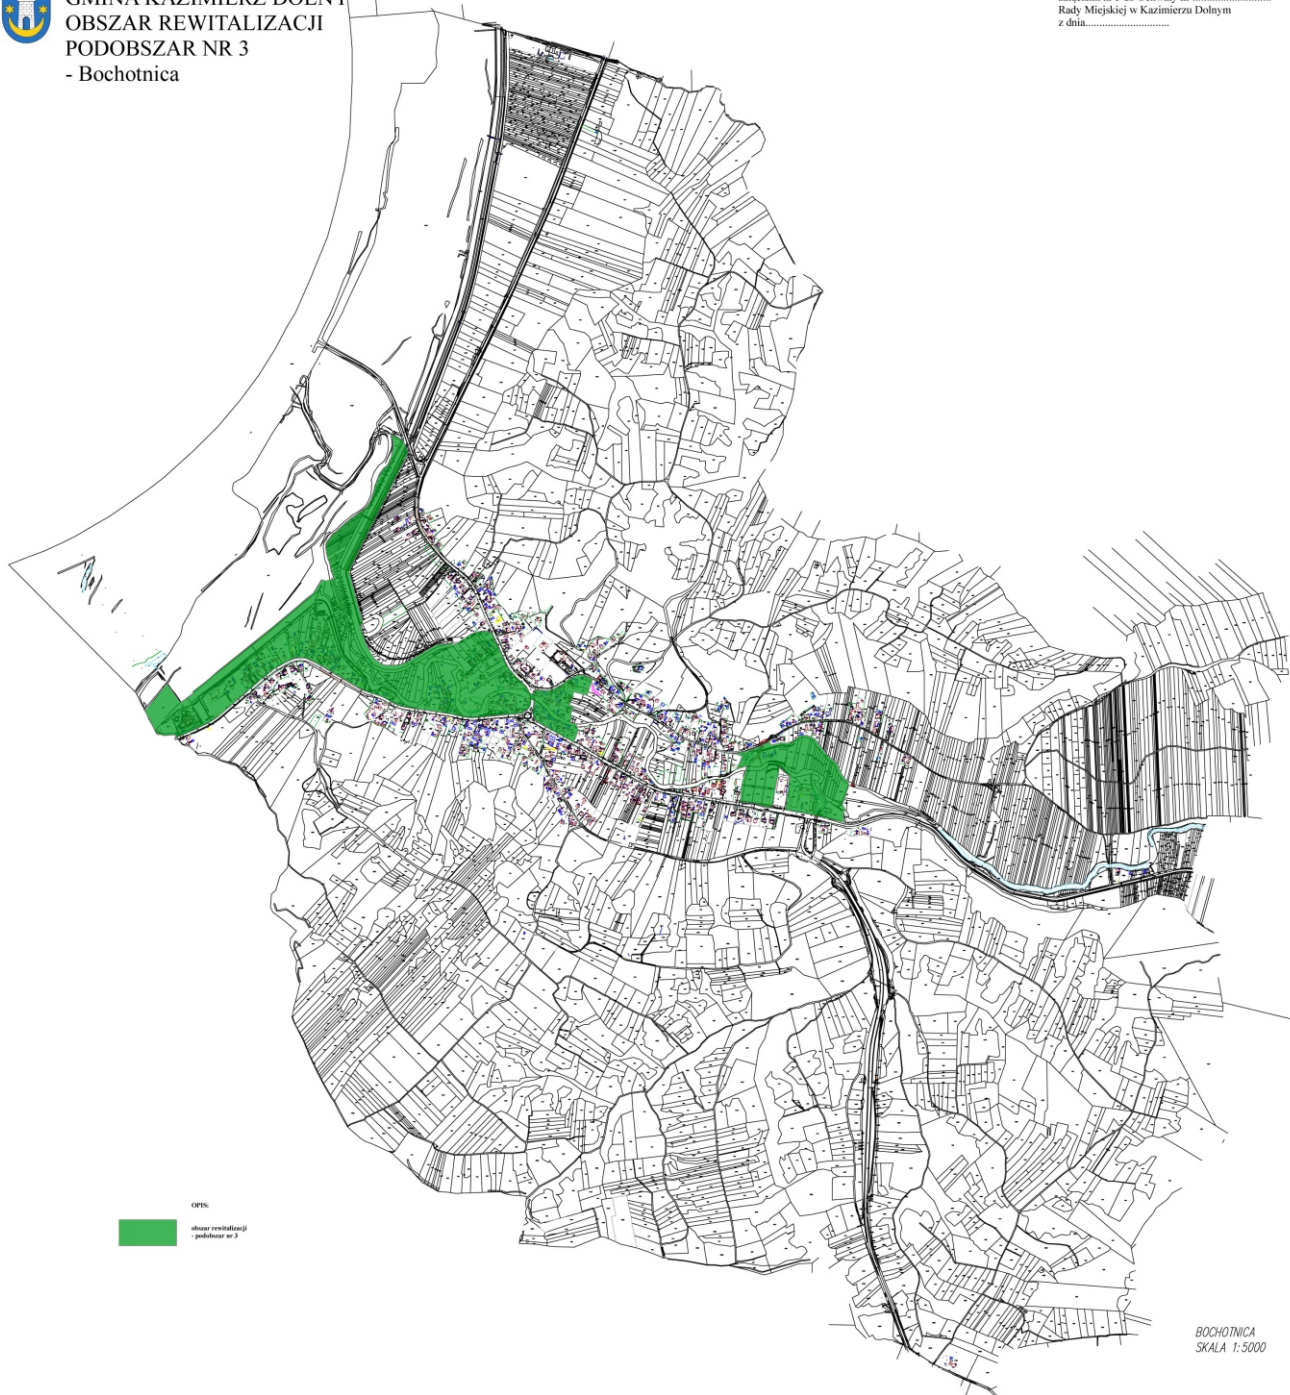

§ 1.

1. Wyznacza się obszar zdegradowany i obszar rewitalizacji na terenie Gminy Kazimierz Dolny, w granicach określonych w załącznikach 1 – 7, stanowiących integralną część uchwały:

- Kazimierz Dolny – załącznik nr 1, podobszar nr 1
- sołectwo Parchatka – załącznik nr 2, podobszar nr 2
- sołectwo Bochoznica – załącznik nr 3, podobszar nr 3
- sołectwo Mięćmierz – Okale – załącznik nr 4, podobszar nr 4
- sołectwo Witoszyn – załącznik nr 5, podobszar nr 5
- sołectwo Rzeczyca – załącznik nr 6 podobszar nr 6
- sołectwo Rzeczyca – Kolonia – załącznik nr 7, podobszar nr 7

2. Wykaz działek ewidencyjnych objętych obszarem rewitalizacji stanowi załącznik nr 8 do uchwały.

§ 2.

1. Obszar, o którym mowa w § 1, stanowi teren znajdujący się w stanie kryzysowym z powodu koncentracji negatywnych zjawisk społecznych oraz skorelowanych z nimi negatywnymi zjawiskami gospodarczym, przestrzenno – funkcjonalnym, środowiskowym i technicznym, zidentyfikowanych i analizowanych w Gminie Kazimierz Dolny.

OPIS:

 obszar rewitalizacji
- podobszar nr 2

PARCHATKA
SKALA 1:5000

GMINA KAZIMIERZ DOLNY
OBSZAR REWITALIZACJI
PODOBSZAR NR 3
- Bochoćnica

załącznik nr 3 do Uchwały nr
Rady Miejskiej w Kazimierzu Dolnym
z dnia.....