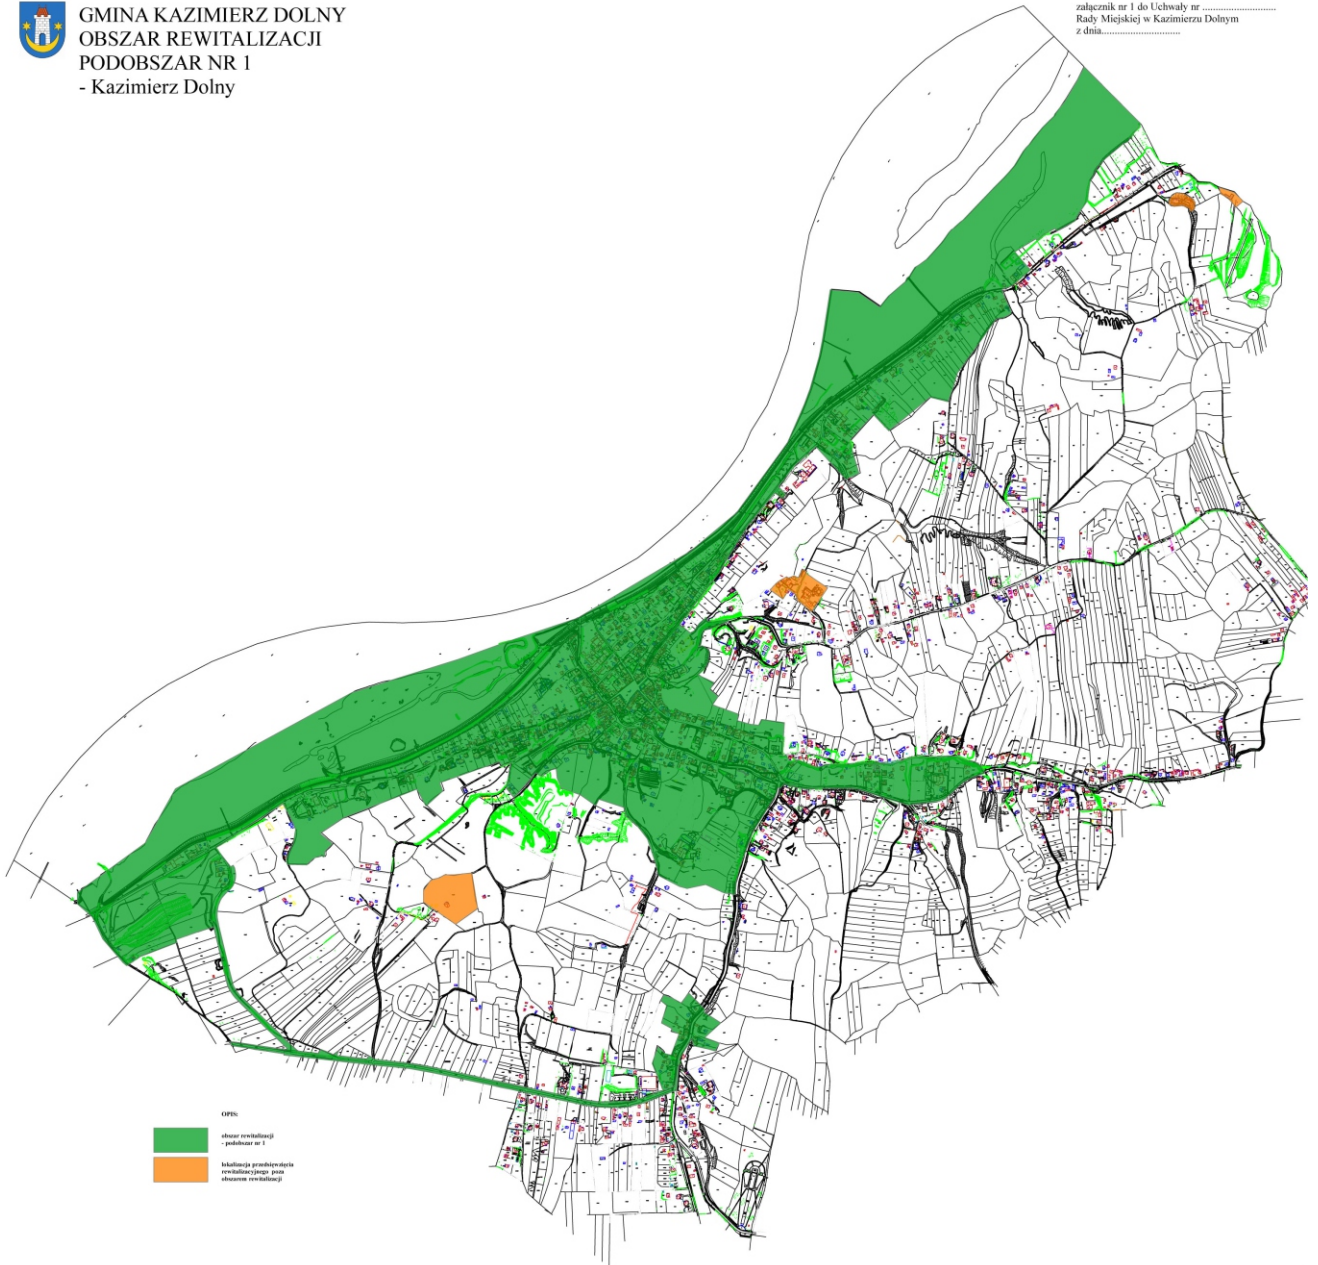

GMINA KAZIMIERZ DOLNY
OBSZAR REWITALIZACJI
PODOBSZAR NR 1
- Kazimierz Dolny